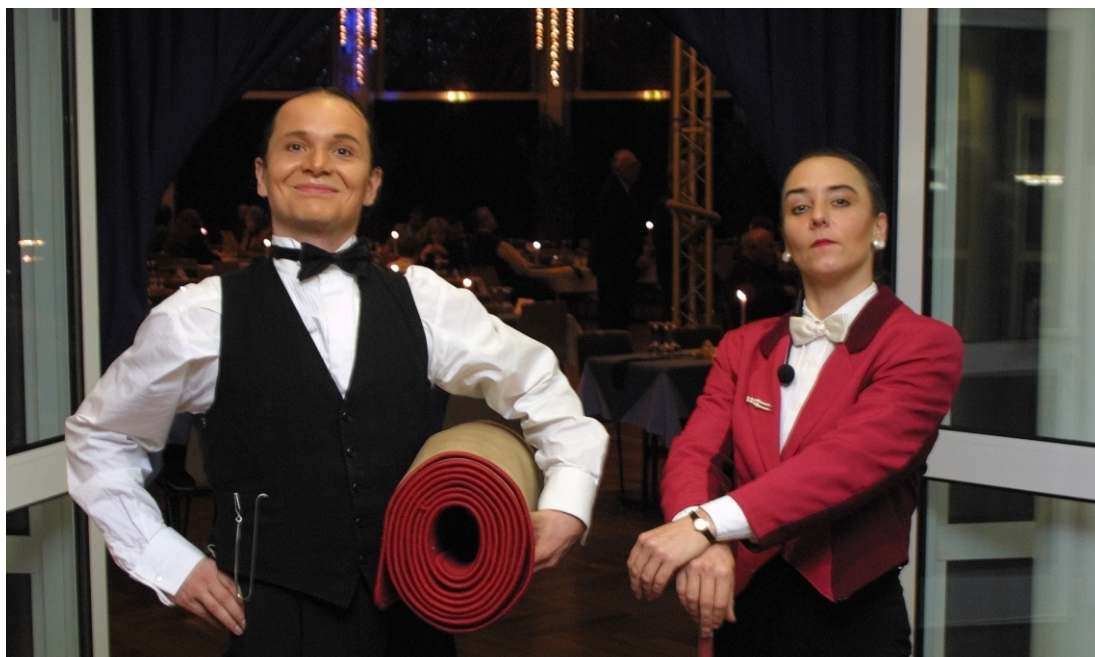

EINFACH
RIESIG

DelikatEssen

Comedy Animation Artistik

DelikatEssen
artistische
Kellnershow
mit
Jonglage
Akrobatik
Tischzauberei

vom Empfang
bis zur
Verabschiedung
der Gäste

Eine turbulent-
artistische
Dinnershow, die
keine Wünsche
offen lässt.